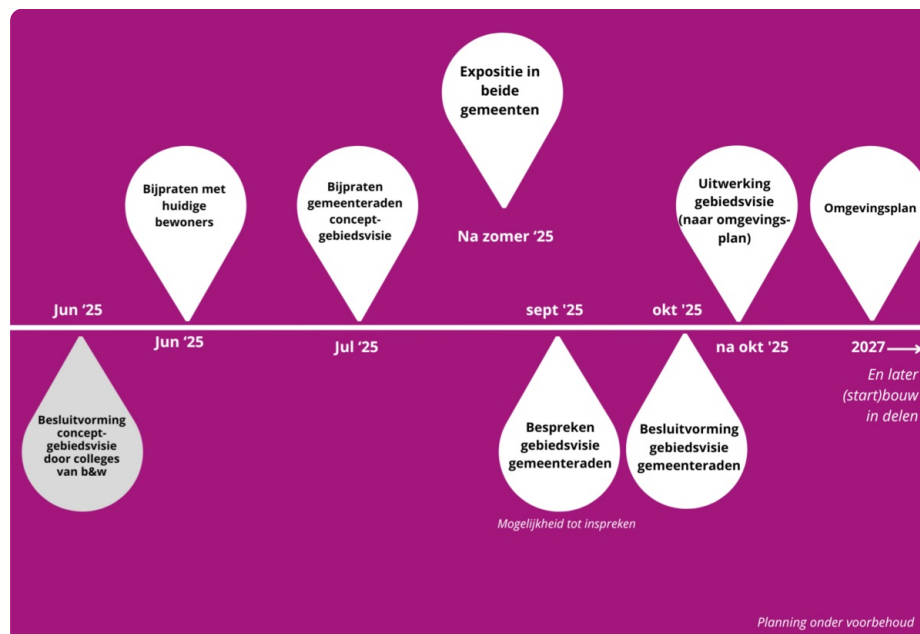

Hoe gaat het nu verder?

De gebiedsvisie en alle documenten die daarbij horen, zijn aangeboden aan de twee gemeenteraden. Het raadsvoorstel met de stukken van de gemeente Utrechtse Heuvelrug [vindt u hier](#) en het raadsvoorstel met stukken van de gemeente Zeist [vindt u hier](#).

Op 3 juli is er [een avond waar de raadsleden uitleg krijgen](#) over het raadsvoorstel. Belangstellenden kunnen die avond meeluisteren en daarna informeel in gesprek gaan met de raadsleden. Deze avond vindt plaats in het gemeentehuis in Doorn.

Na de zomer volgt een expositie voor alle geïnteresseerden. In de gemeentehuizen van Zeist en Utrechtse Heuvelrug en in de bibliotheek in Driebergen staan in september panelen met uitleg over de aanleiding, de onderzoeksvragen, de participatie en de uiteindelijke gebiedsvisie. U bent welkom om de expositie te komen bekijken. In de volgende nieuwsbrief leest u er meer over.

In september en oktober wordt de gebiedsvisie behandeld in de gemeenteraden. Op 4 september hebben inwoners en anderen de mogelijkheid om in te spreken.

In oktober nemen de gemeenteraden afzonderlijk een besluit. Na een positief besluit van de raden start de volgende fase van de gebiedsontwikkeling en wordt aanvullend onderzoek gedaan.